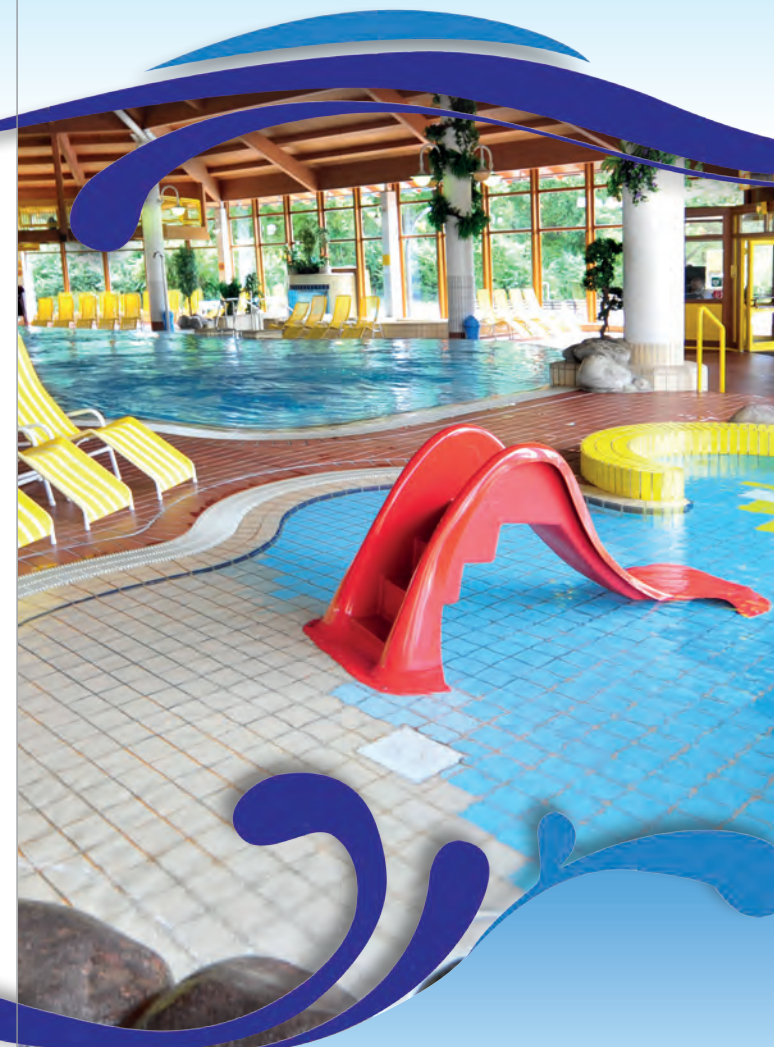

NOVAMARE

Erlebnisbad Neuendettelsau

Unser Bad in Neuendettelsau
für Jung und Alt, Klein und Groß!

Besuchen Sie uns im Novamare Erlebnisbad

Familien Spaß erleben -
ein paar schöne Stunden für Groß und Klein

Ein herzliches Grüß Gott an abenteuerlustige Piraten und kleine Wassernixen, an alle Wasserratten, an sportliche Schwimmer und Wohlfühl-Fans.

Im Novamare, Neuendettelsau ist Wasservergnügen garantiert.

Schön geschwungen heißt der Innenbereich mit seiner **großzügigen Wasserfläche** alle Besucher willkommen.

Hier erlebt man Abenteuer unter dem **großen Wasserfall** in der **Massagebucht**, in den Strudeln des **Wildbaches** und die 54 m lange **Wasserrutsche** verspricht kurzweiligen Wasserspaß.

Unsere kleinsten Gäste juchzen vergnügt im lustigen **Kinderplanschbecken**. Und für wohlige Entspannung sorgt die warme **Sprudelbucht** mit vielen Massagedüsen und angrenzendem **Außenbecken**.

Ein **25 m-Becken** steht allen Schwimmern ganzjährig zur Verfügung.